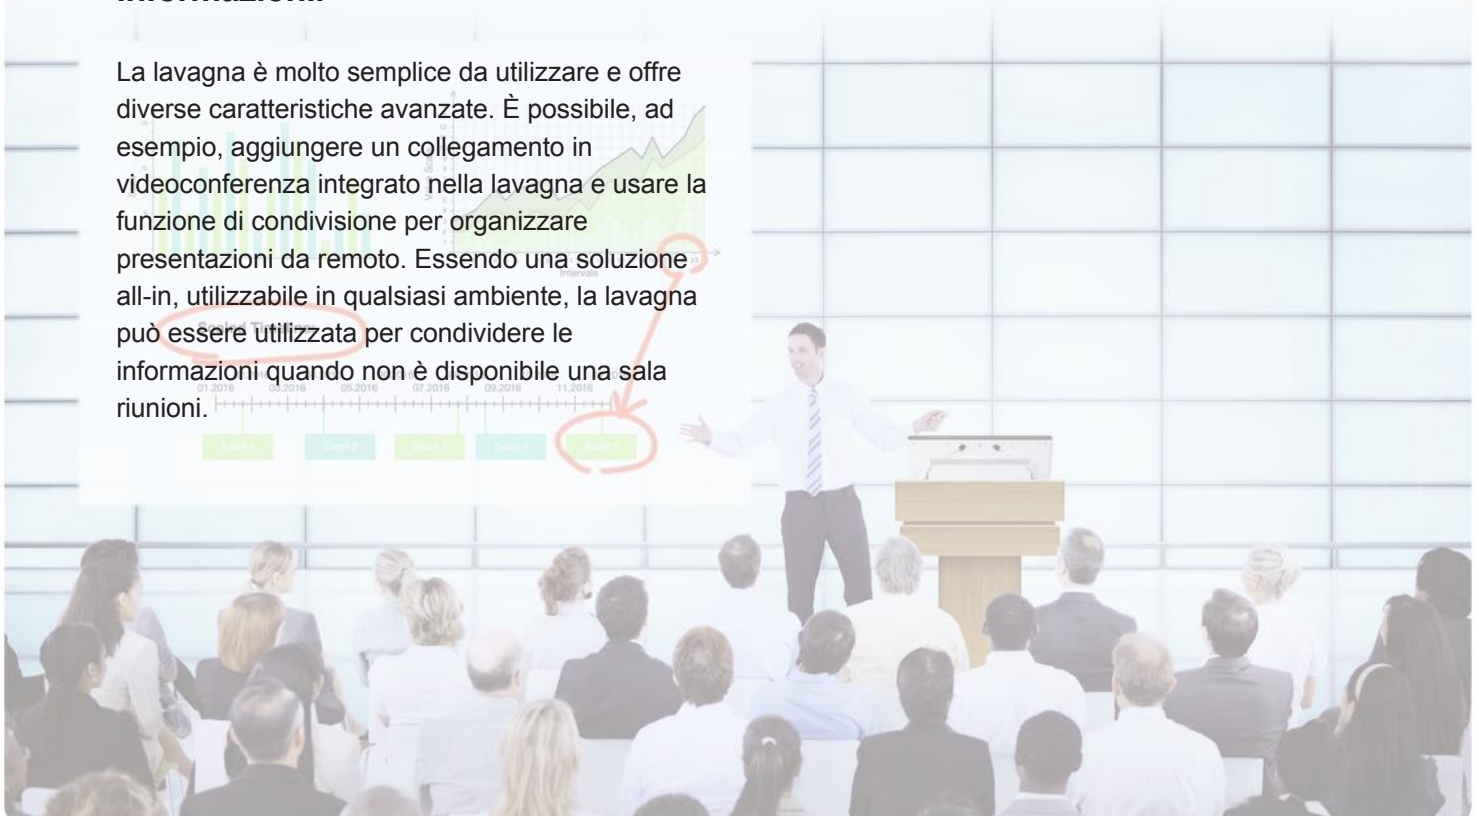

Versatilità per la condivisione delle informazioni.

La lavagna è molto semplice da utilizzare e offre diverse caratteristiche avanzate. È possibile, ad esempio, aggiungere un collegamento in videoconferenza integrato nella lavagna e usare la funzione di condivisione per organizzare presentazioni da remoto. Essendo una soluzione all-in, utilizzabile in qualsiasi ambiente, la lavagna può essere utilizzata per condividere le informazioni quando non è disponibile una sala riunioni.